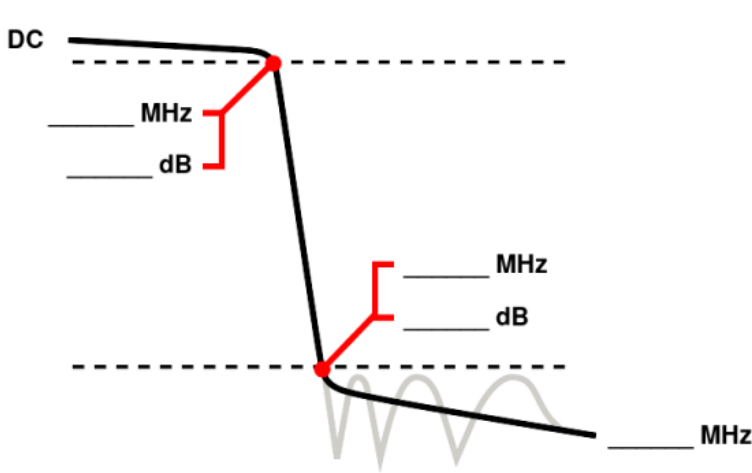

Angebotsanfrage: Tiefpassfilter

Gewünschte Spezifikationen

- Max. IL im Passband (dB) _____
- Min. Rückflussdämpfung (dB) _____
- Min. Temperatur (°C) _____
- Max. Temperatur (°C) _____
- Max. CW Leistung (W) _____
- Max. Spitzenleistung (W) _____

Ihre Nachricht

Delivery Terms

FCA Andechs (frei Frachtführer) nach Incoterms 2020. In Bezug auf Zahlungsbedingungen und Gewährleistung, sehen Sie [unsere Geschäftsbedingungen](#).
Lieferzeit: In der Regel 4 bis 6 Wochen - abhängig von Bestellmenge und Auslastung bei Bestellung. **Der Kunde ist verantwortlich für die Einhaltung aller geltenden Exportgesetze bezügl. Anwendung und Einsatzort der Filter.**