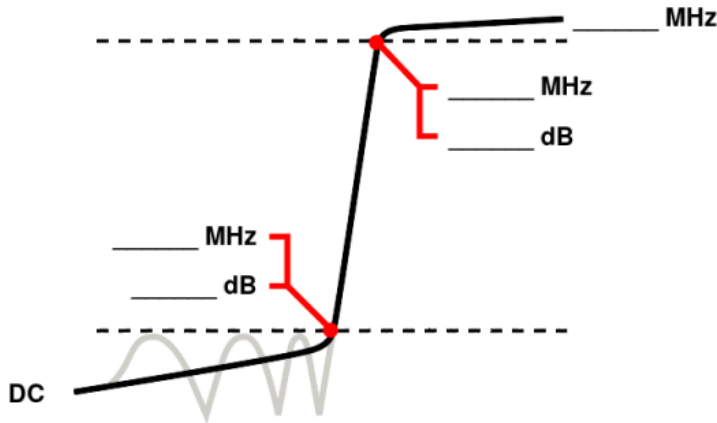

Angebotsanfrage: Hochpassfilter

custom-filter.high_pass.introduction

Gewünschte Spezifikationen

Max. IL im Passband (dB)

Min. Rückflussdämpfung (dB)

Min. Temperatur (°C)

Max. Temperatur (°C)

Max. CW Leistung (W)

Max. Spitzenleistung (W)

Anschluss 1

Anschluss 2

Ihre Nachricht

Delivery Terms

FCA Andechs (frei Frachtführer) nach Incoterms 2020. In Bezug auf Zahlungsbedingungen und Gewährleistung, sehen Sie [unsere Geschäftsbedingungen](#).
 Lieferzeit: In der Regel 4 bis 6 Wochen - abhängig von Bestellmenge und Auslastung bei Bestellung. **Der Kunde ist verantwortlich für die Einhaltung aller geltenden Exportgesetze bezügl. Anwendung und Einsatzort der Filter.**