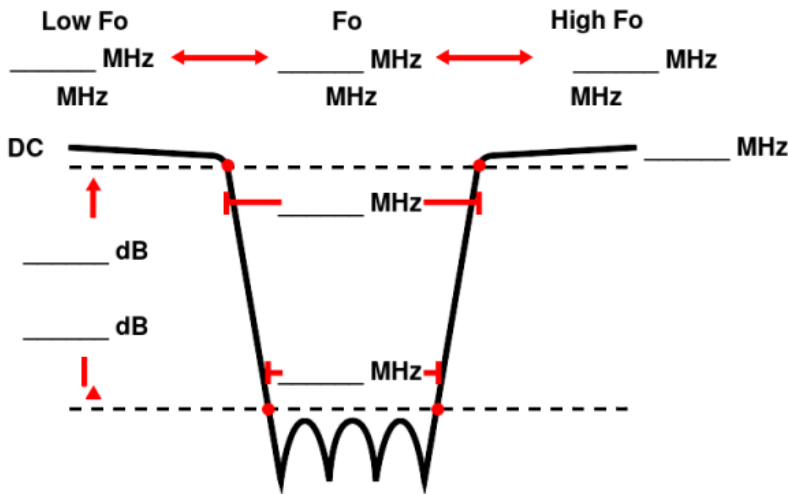

## Gewünschte Spezifikationen

Max. IL im Passband (dB)

Min. Rückflussdämpfung (dB)

Min. Temperatur (°C)

Max. Temperatur (°C)

Max. CW Leistung (W)

Max. Spitzenleistung (W)

Steckverbinder 1

Steckverbinder 2

Einstelloptionen