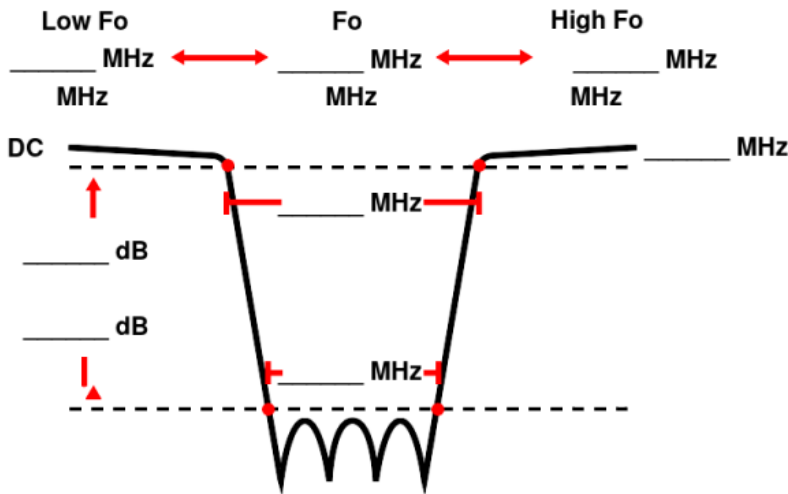

Angebotsanfrage: Einstellbarer Bandsperrfilter

custom-filter.tunable_band_reject.introduction

Gewünschte Spezifikationen

Max. IL im Passband (dB)

Min. Rückflussdämpfung (dB)

Min. Temperatur (°C)

Max. Temperatur (°C)

Max. CW Leistung (W)

Max. Spitzenleistung (W)

Steckverbinder 1

Steckverbinder 2

Einstelloptionen

Ihre Nachricht

Delivery Terms

FCA Andechs (frei Frachtführer) nach Incoterms 2020. In Bezug auf Zahlungsbedingungen und Gewährleistung, sehen Sie [unsere Geschäftsbedingungen](#).
Lieferzeit: In der Regel 4 bis 6 Wochen - abhängig von Bestellmenge und Auslastung bei Bestellung. **Der Kunde ist verantwortlich für die Einhaltung aller geltenden Exportgesetze bezügl. Anwendung und Einsatzort der Filter.**