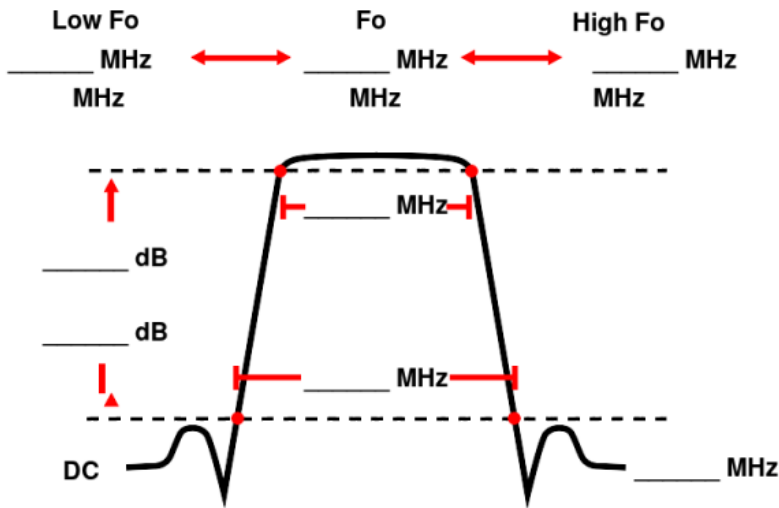

Angebotsanfrage: Einstellbarer Bandpassfilter

custom-filter.tunable_band_pass.introduction

Gewünschte Spezifikationen

Max. IL im Passband (dB)

Min. Rückflussdämpfung (dB)

Min. Temperatur (°C)

Max. Temperatur (°C)

Max. CW Leistung (W)

Max. Spitzenleistung (W)

Steckverbinder 1

Steckverbinder 2

Einstelloptionen

Ihre Nachricht

Delivery Terms

FCA Andechs (frei Frachtführer) nach Incoterms 2020. In Bezug auf Zahlungsbedingungen und Gewährleistung, sehen Sie [unsere Geschäftsbedingungen](#).
Lieferzeit: In der Regel 4 bis 6 Wochen - abhängig von Bestellmenge und Auslastung bei Bestellung. **Der Kunde ist verantwortlich für die Einhaltung aller geltenden Exportgesetze bezügl. Anwendung und Einsatzort der Filter.**