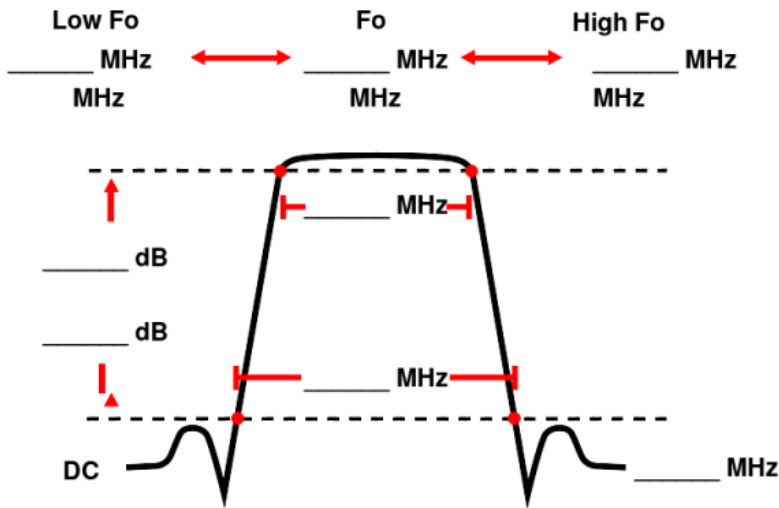

Angebotsanfrage: Einstellbarer Bandpassfilter

custom-filter.tunable_band_pass.introduction

Gewünschte Spezifikationen

Max. IL im Passband (dB) _____

Min. Rückflussdämpfung (dB) _____

Min. Temperatur (°C) _____

Max. Temperatur (°C) _____

Max. CW Leistung (W) _____

Max. Spitzenleistung (W) _____

Steckverbinder 1 _____

Steckverbinder 2 _____

Einstelloptionen _____

Ihre Nachricht

Delivery Terms