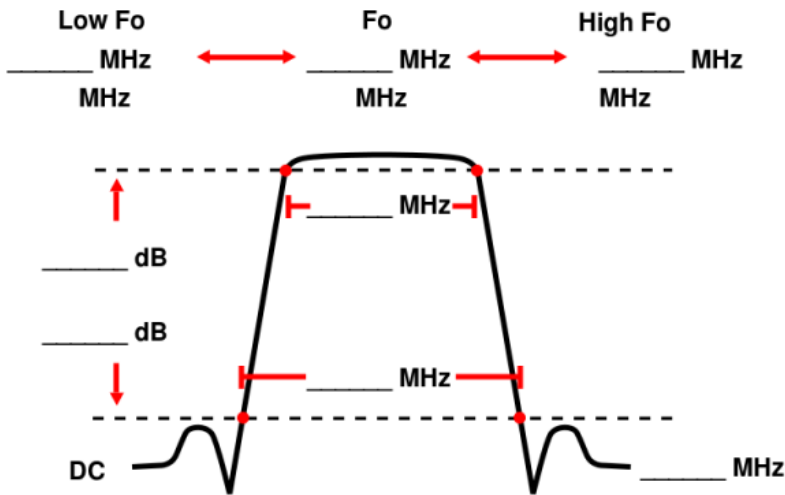

Angebotsanfrage: Einstellbarer Bandpassfilter

custom-filter.tunable_band_pass.introduction

Gewünschte Spezifikationen

Max. IL im Passband (dB)

Min. Rückflussdämpfung (dB)

Min. Temperatur (°C)

Max. Temperatur (°C)

Max. CW Leistung (W)

Max. Spitzenleistung (W)

Anschluss 1

Anschluss 2

Einstelloptionen

Ihre Nachricht

Delivery Terms

FCA Andechs (frei Frachtführer) nach Incoterms 2020. In Deutschland liefern wir frachtfrei gemäß CPT Incoterms 2020 (unversichert). In Bezug auf Zahlungsbedingungen und Gewährleistung, sehen Sie [unsere Geschäftsbedingungen](#). Lieferzeit: In der Regel 4 bis 6 Wochen - abhängig von Bestellmenge und Auslastung bei Bestellung. **Der Kunde ist verantwortlich für die Einhaltung aller geltenden Exportgesetze bezügl. Anwendung und Einsatzort der Filter.**