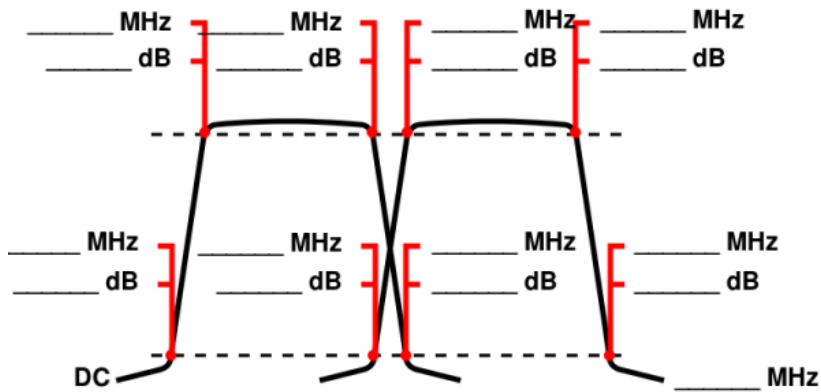

Angebotsanfrage: Diplexer/Duplexer (BP/BP)

custom-filter.diplexer_bp_bp.introduction

Gewünschte Spezifikationen

Max. IL im Passband (dB)

Min. Rückflussdämpfung (dB)

Min. Temperatur (°C)

Max. Temperatur (°C)

Max. CW Leistung (W)

Max. Spitzenleistung (W)

Anschluss Gemeinsam

Anschluss 1

Anschluss 2

Ihre Nachricht

Delivery Terms

FCA Andechs (frei Frachtführer) nach Incoterms 2020. In Deutschland liefern wir frachtfrei gemäß CPT Incoterms 2020 (unversichert). In Bezug auf Zahlungsbedingungen und Gewährleistung, sehen Sie [unsere Geschäftsbedingungen](#). Lieferzeit: In der Regel 4 bis 6 Wochen - abhängig von Bestellmenge und Auslastung bei Bestellung. **Der Kunde ist verantwortlich für die Einhaltung aller geltenden Exportgesetze bezügl. Anwendung und Einsatzort der Filter.**